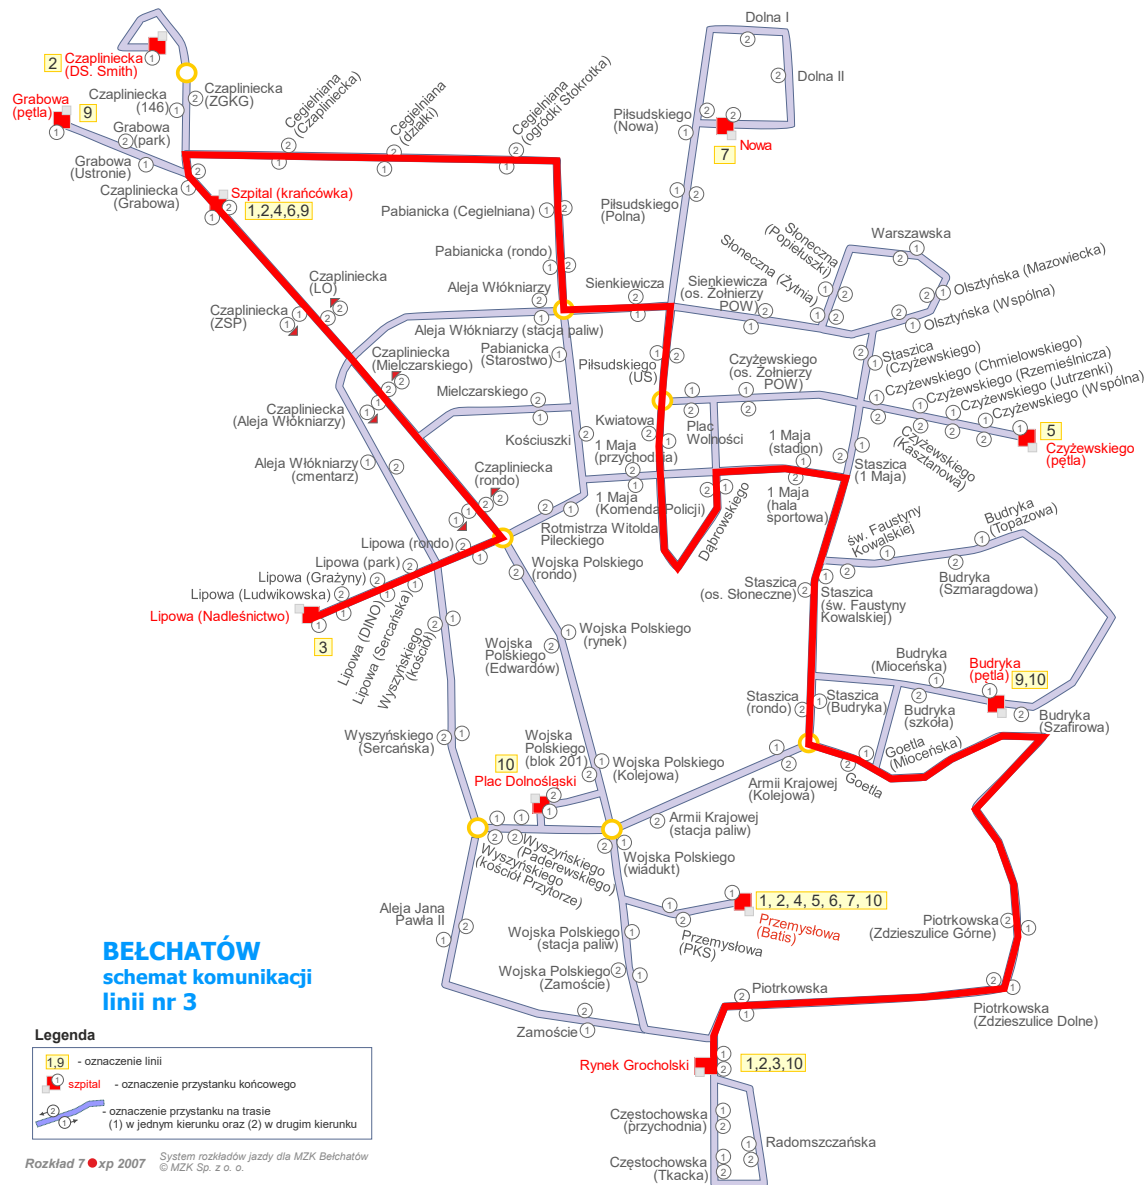

# Linia nr 1

Trasa: Przemysłowa – Rynek Grocholski – szpital krańcówka

# Linia nr 1

Trasa: Szpital / krańcówka – Rynek Grocholski – Przemysłowa / Batis

Przystanek	DW	DW	DWp	DW	DW	DW	DWm
Szpital / krańcówka	07:00	07:55	09:10	12:40	14:25	15:25	19:05
Czapliniecka / ZSP	07:01	07:56	09:11	12:41	14:26	15:26	19:06
Aleja Włókniarzy / stacja paliw	07:03	07:58	09:13	12:43	14:28	15:28	19:08
Sienkiewicza	07:05	08:00	09:15	12:45	14:30	15:30	19:10
Piłsudskiego / Urząd Skarbowy	07:06	08:01	09:16	12:46	14:31	15:31	19:11
Kwiatowa	07:08	08:03	09:18	12:48	14:33	15:33	19:13
1 Maja / przychodnia	07:09	08:04	09:19	12:49	14:34	15:34	19:14
Rotmistrza Witolda Pileckiego	07:10	08:05	09:20	12:50	14:35	15:35	19:15
Wojska Polskiego / rondo	07:11	08:06	09:21	12:51	14:36	15:36	19:16
Wojska Polskiego / Edwardów	07:12	08:07	09:22	12:52	14:37	15:37	19:17
Wojska Polskiego / blok 201	07:13	08:08	09:23	12:53	14:38	15:38	19:18
Aleja Wyszyńskiego / Paderewskiego	07:15	08:10	-	12:55	14:40	15:40	19:20
Aleja Wyszyńskiego / kościół Przytorze	07:16	08:11	-	12:56	14:41	15:41	19:21
Aleja Jana Pawła II	07:18	08:13	-	12:58	14:43	15:43	19:23
Zamoście	07:20	08:15	-	13:00	14:45	15:45	19:25
Wojska Polskiego / wiadukt	-	-	09:24	-	-	-	-
Przemysłowa / PKS	-	-	09:25	-	-	-	-
Przemysłowa / Batis	-	-	09:26	-	-	-	-
Rynek Grocholski	07:22	08:17	-	13:02	14:47	15:47	19:27

# Linia nr 3

Trasa: Nowy Świat pętla – Bełchatów Kwiatowa / Wieczorkiewiczza – Bełchatów Rynek Grocholski