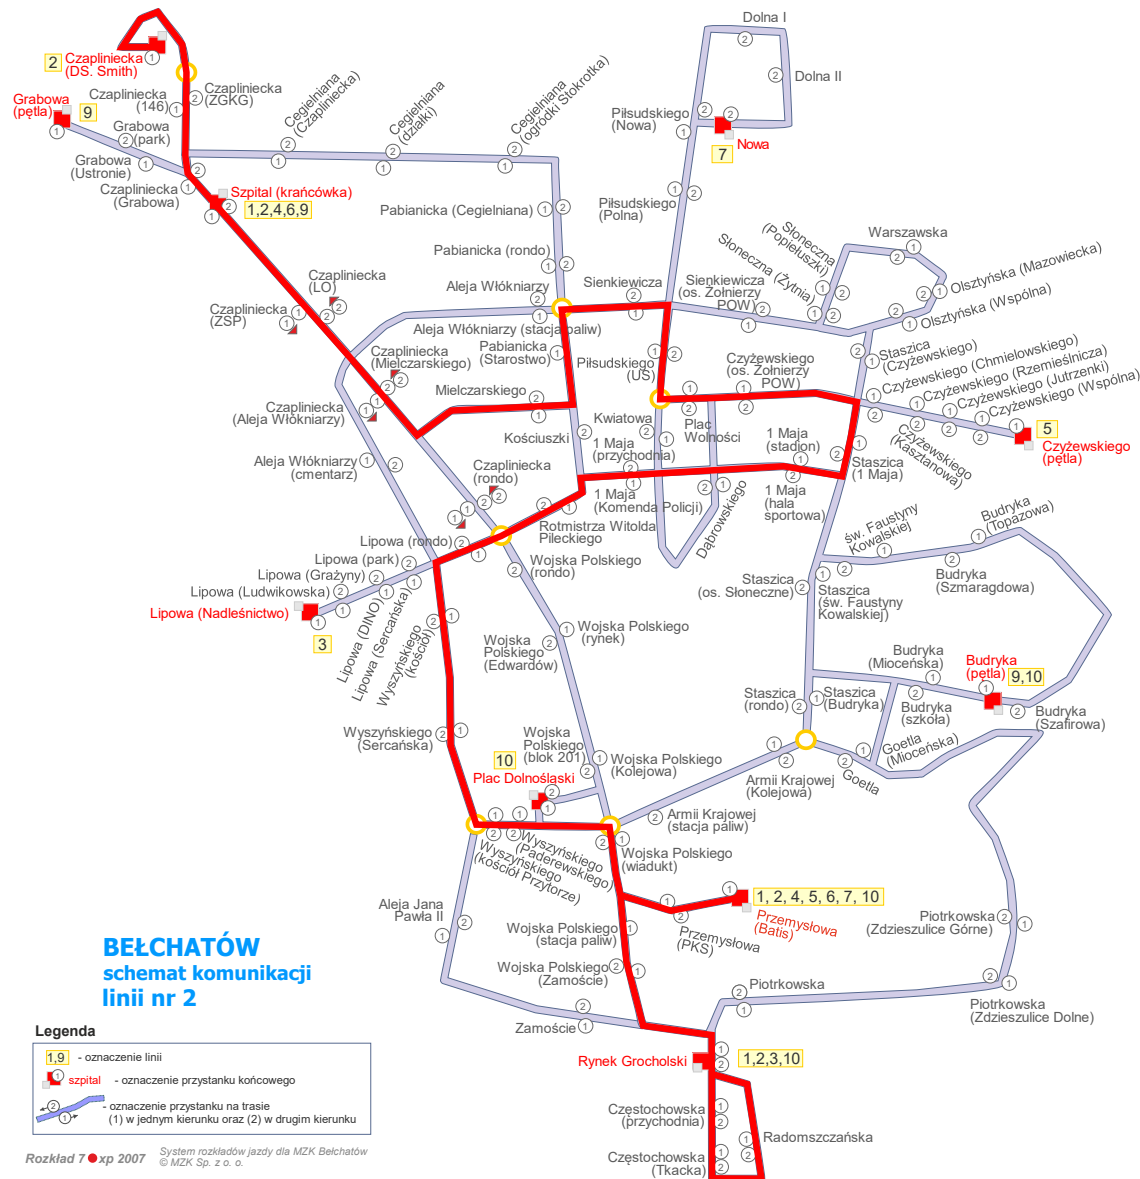

Linia nr 2

Trasa: Czapliniecka / DS. Smith – Rynek Grocholski