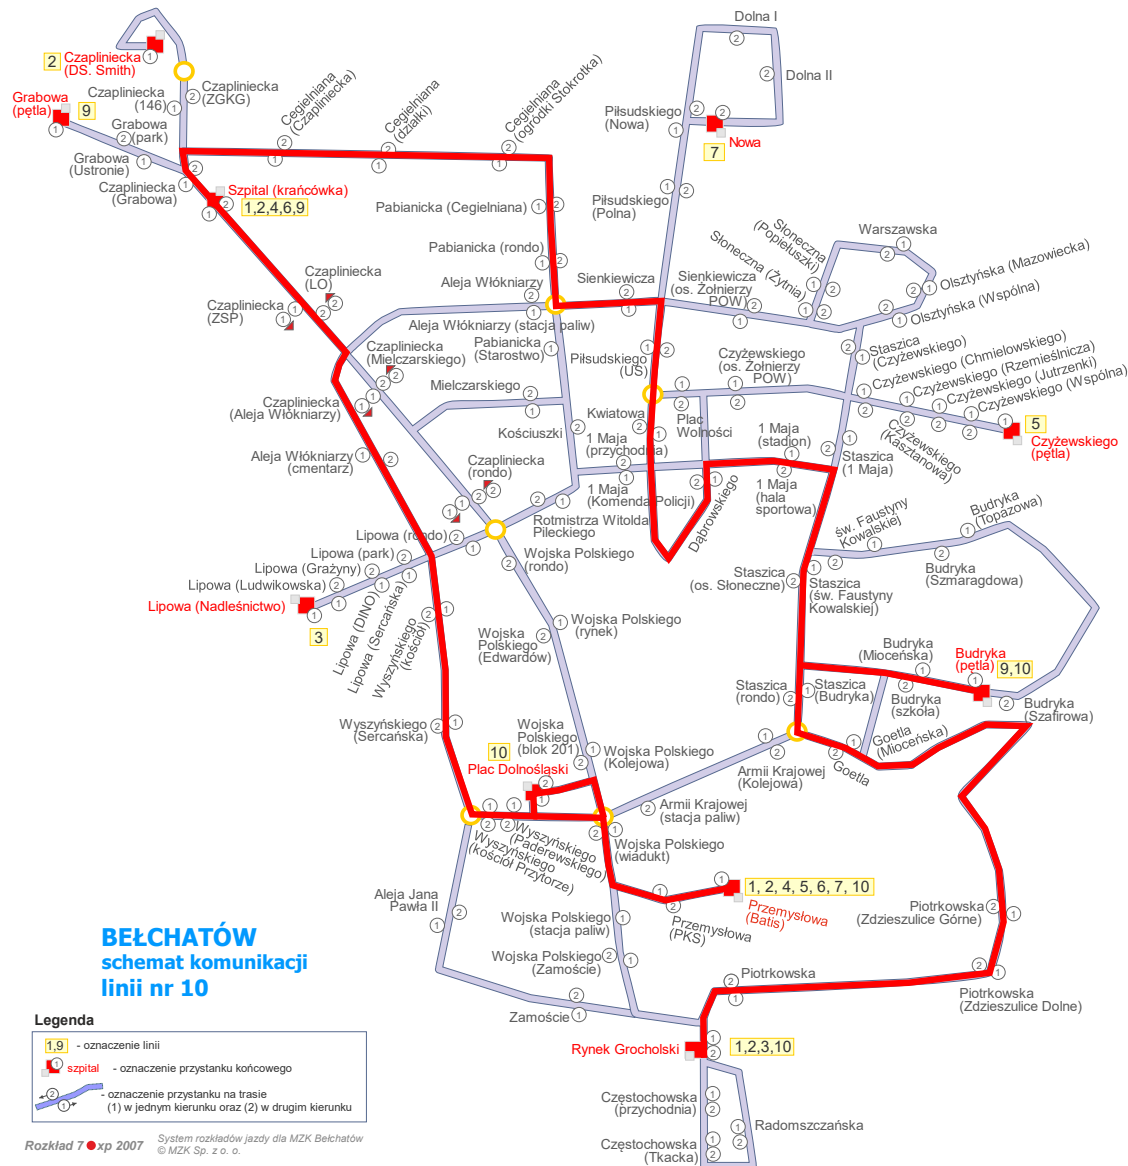

Linia nr 10

Trasa: Przemysłowa – Budryka – Rynek Grocholski